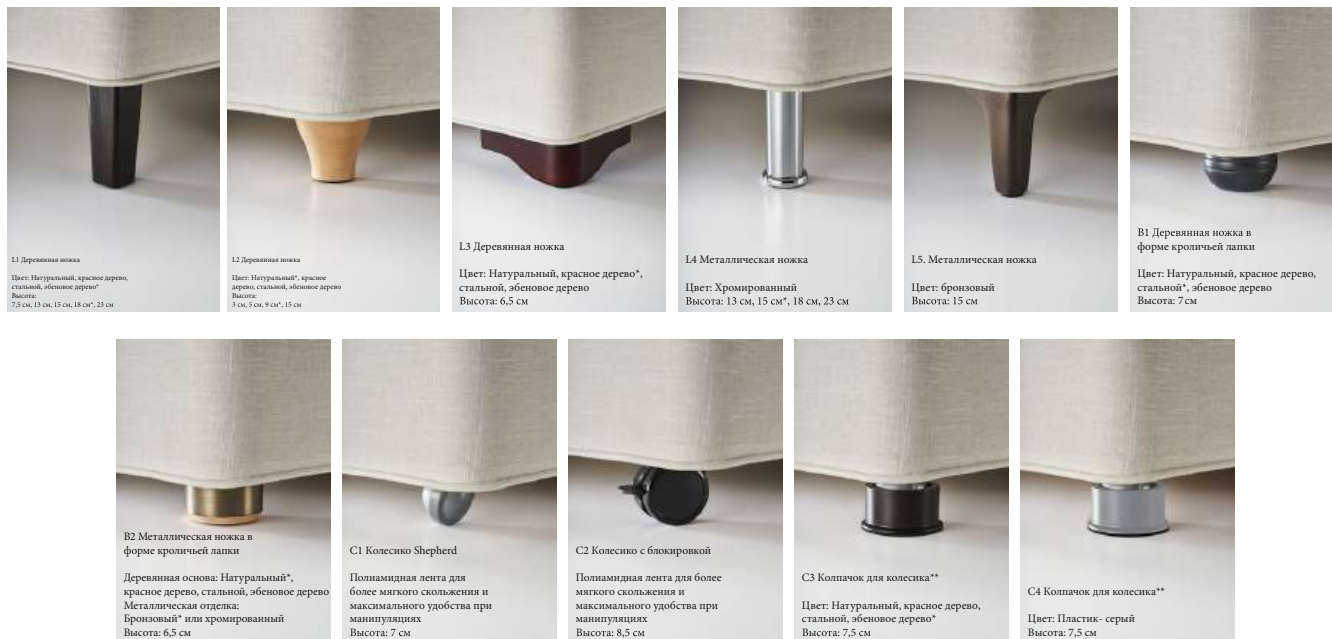

Основание De Luxe Конструкция

- Ручная сборка пружин в чехле из хлопка
- 756 пружин в размере 182 x 200
- Каркас из цельного дерева

Наполнение

- Койра (1200 г/м²), смесь овечьей шерсти Platinum Certified British fleese wool и хлопка (1200 г/м²)
- Высококачественное тиковое или обивочное полотно

Высота

- De Luxe высокая — 31 см
 - De Luxe низкая — 25 см
 - De Luxe shallow/bed base — 17 см
 - De Luxe firm edge — 12 см
- (Каркас измеряется от нижнего края до верхнего края)

Вы можете персонализировать кровать, заказав для нее оригинальные НОЖКИ: мы предлагаем широкий выбор материалов, цветов и размеров.

*Материал/цвет/размер, изображенные на фотографии

** Используется для модели с колесиком C1 Shepherd